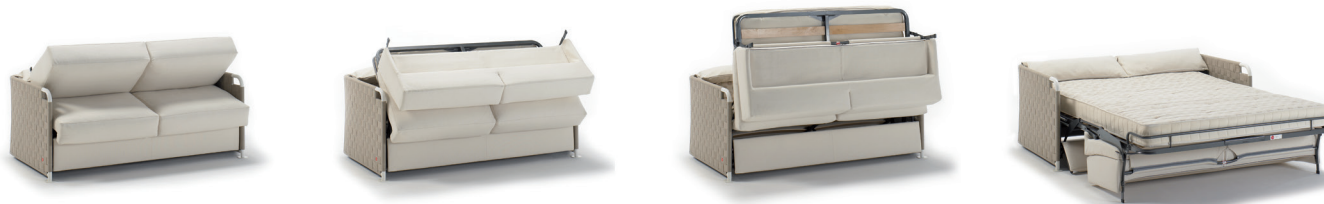

BK ITALIA

Convertibles

Trasformabile
BK 123 Nastro

Vittorio Prato design

Allestimento standard: (dettagli alla fine del catalogo)

- meccanismo Cube - rete a doghe
 - materasso a molle Bonnel
 - cuscini di seduta con densità differenziata per un maggiore confort (in opzione anche in memory foam)
 - cuscini di schienale con imbottitura in poliuretano completa, per un maggiore confort
 - sfoderabilità completa, rivestimento in tessuto coordinabile, eco-pelle e pelle
 - struttura in nastro di lino naturale intrecciato - piedini bianchi o antracite
- Standard equipment:** (dettagli alla fine del catalogo)
- mechanism Cube - orthopaedic bedstead with slats
 - spring Bonnel mattress
 - dual-density seat cushions for added comfort (optionally also in memory foam)
 - backrest cushions with full polyurethane padding, for added comfort
 - completely removable covers, in coordinabile fabric, similar leather and leather
 - interwined linen ribbons structure - white or anthracite legs

Opzioni: (dettagli alla fine del catalogo)

- materassi: molle insacchettate indipendenti, molle insacchettate con lastra in memory, poliuretano ad elevato confort, poliuretano con lastra in memory
 - coprimaterasso bianco con elastico, lavabile
 - cuscini d'arredamento e pouf in tessuto coordinabile
 - divani e poltrone anche senza letto
- Options:** (dettagli alla fine del catalogo)
- mattress: independent pocket spring mattress, independent pocket spring mattress with memory, polyurethane foam mattress - high confort, memory foam mattress
 - bedspread white fabric, washable with elastic
 - cushions and pouf in coordinabile fabric
 - sofas and armchairs even without bed

BK 123 Nastro

Materasso Mattress	Misura Size	Misura divano Sofa size
Boss	cm 176 x 195	205
	cm 156 x 195	185
	cm 142 x 195	171
	cm 116 x 195	145
	cm 102 x 195	131
	cm 77 x 195	105
	cm 67 x 195	95
	Poltrona fissa Fixed armchair	72