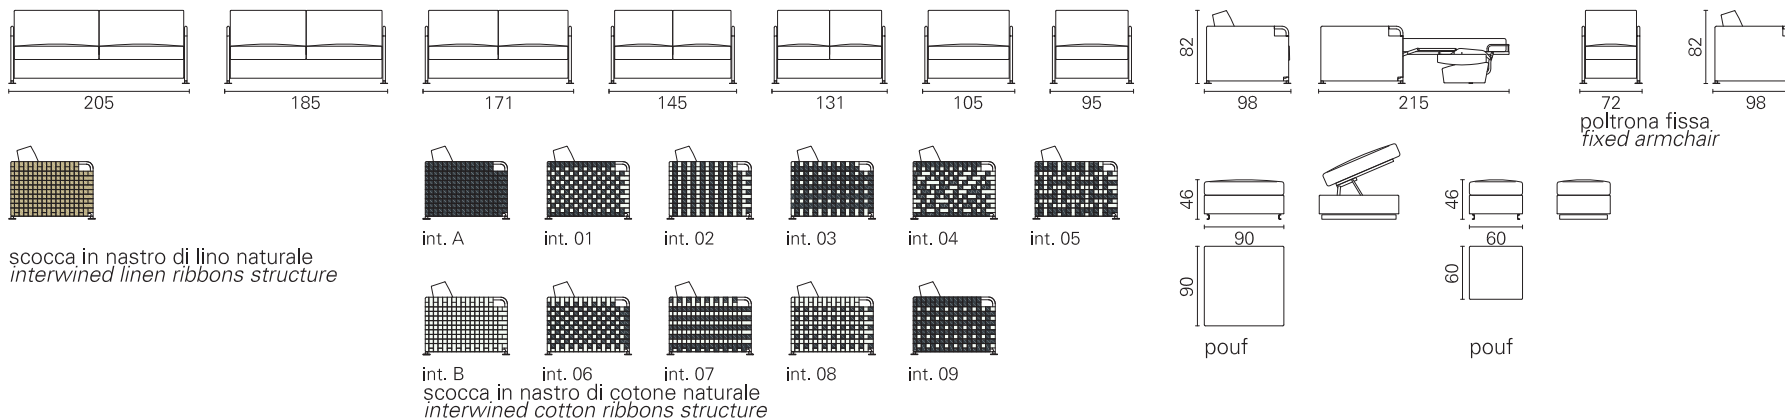

BK ITALIA

Convertibles

Trasformabile
BK 123 Nastro

Vittorio Prato design

Allestimento standard: (dettagli alla fine del catalogo)

- meccanismo Cube - rete a doghe
 - materasso a molle Bonnel
 - cuscini di seduta con densità differenziata per un maggiore confort (in opzione anche in memory foam)
 - cuscini di schienale con imbottitura in poliuretano completa, per un maggiore confort
 - sfoderabilità completa, rivestimento in tessuto coordinabile, eco-pelle e pelle
 - struttura in nastro di lino naturale intrecciato - piedini bianchi o antracite
- Standard equipment:** (dettagli alla fine del catalogo)
- mechanism Cube - orthopaedic bedstead with slats
 - spring Bonnel mattress
 - dual-density seat cushions for added comfort (optionally also in memory foam)
 - backrest cushions with full polyurethane padding, for added comfort
 - completely removable covers, in coordinabile fabric, similar leather and leather
 - interwined linen ribbons structure - white or anthracite legs

Opzioni: (dettagli alla fine del catalogo)

- materassi: molle insacchettate indipendenti, molle insacchettate con lastra in memory, poliuretano ad elevato confort, poliuretano con lastra in memory
 - coprimaterasso bianco con elastico, lavabile
 - cuscini d'arredamento e pouf in tessuto coordinabile
 - divani e poltrone anche senza letto
- Options:** (dettagli alla fine del catalogo)
- mattress: independent pocket spring mattress, independent pocket spring mattress with memory, polyurethane foam mattress - high confort, memory foam mattress
 - bedspread white fabric, washable with elastic
 - cushions and pouf in coordinabile fabric
 - sofas and armchairs even without bed

BK 123 Nastro

Materasso Mattress	Misura Size	Misura divano Sofa size
Boss	cm 176 x 195	205
	cm 156 x 195	185
	cm 142 x 195	171
	cm 116 x 195	145
	cm 102 x 195	131
	cm 77 x 195	105
	cm 67 x 195	95
	Poltrona fissa Fixed armchair	72